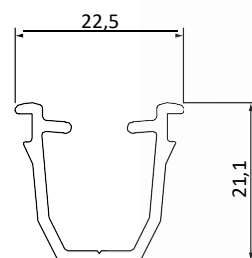

### Caractéristique technique

forme de caisson:  
tronqué en ALU

dimensions du caisson:  
180 x 180 mm  
205 x 205 mm

largeur maximale  
du caisson:  
5000 mm

largeur minimale  
du caisson:  
500 mm

- ✓ trappe d'inspection: 1 du côté extérieur de la fenêtre,
- ✓ rails de guidage: aluminium,
- ✓ résistance aux intempéries,
- ✓ moustiquaire: en option (intérieur de l'armure).

### Caractéristique technique

forme de caisson:  
rectangulaire  
Neopor®/Styropor®

dimensions du caisson:  
300 x 280 mm  
300 x 300 mm  
300 x 365 mm

largeur maximale  
du caisson:  
5000 mm

largeur minimale  
du caisson:  
500 mm

### Rail

Typ 2

- Basic
- Roka Top 2 Shadow
- Clever Box

Typ 4

- Basic
- Roka Top 2 Shadow
- Clever Box

A45

- RAFF-E
- Basic
- Roka Top 2Shadow

A40