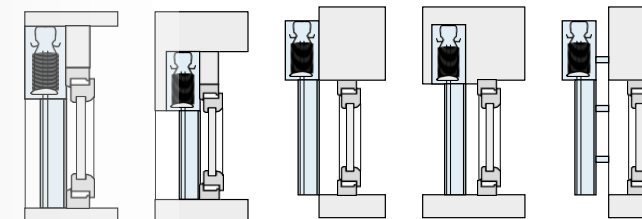

Option d'installation:

Formes des lames:

Hauteur totale de store (avec caisson) [mm]

RAFF-E	Espace de service	C80F		C80		Z90	
		moteur	mode manuel	moteur	mode manuel	moteur	mode manuel
	195	2250	2750	1250	1500	1750	2000
	235	3750	4000	2000	2250	2500	2750
	295	5000	5000	3250	3500	3500	3750