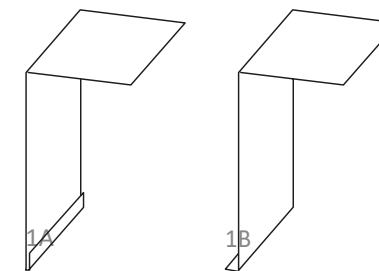

### Caractéristique technique

forme de caisson:  
cache caisson

dimensions  
du cache caisson:  
200 x 130 mm  
240 x 130 mm  
300 x 130 mm  
350 x 130 mm

largeur maximale  
du caisson:  
5000 mm

largeur minimale  
du caisson:  
500 mm

- ✓ rails de guidage: aluminium,
- ✓ Profils angulaires – poignée du rail supérieur,
- ✓ résistance aux intempéries,

Formes du cache caisson:

Formes des lames:

Hauteur totale de store (avec caisson) [mm]