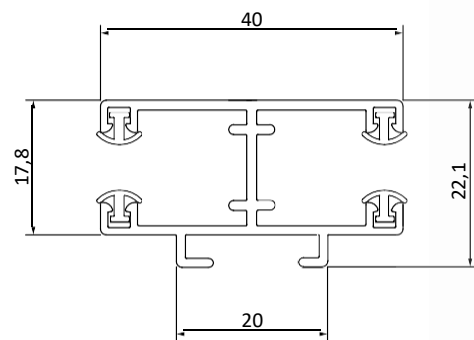

Rail

- Basic
- Roka Top 2 Shadow
- Clever Box

Typ 4

- Basic
- Roka Top 2 Shadow
- Clever Box