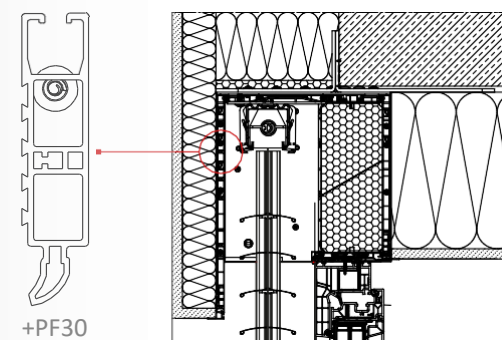

### Caractéristique technique

forme de caisson:  
rectangulaire en PVC

dimensions du caisson:  
245 x 255 mm

largeur maximale  
du caisson:  
5000 mm

largeur minimale  
du caisson:  
500 mm

- ✓ rails de guidage : aluminium,
- ✓ ancrages de montage,
- ✓ résistance aux intempéries,
- ✓ isolation acoustique (dans le caisson),
- ✓ isolation thermique (dans le caisson),
- ✓ moustiquaire : en option.

Hauteur et largeur limitées de la moustiquaire intégrée.