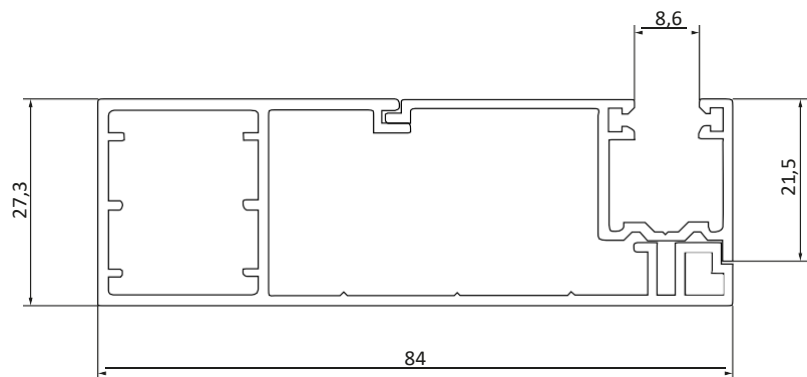

APPF - PPF

- SKEF