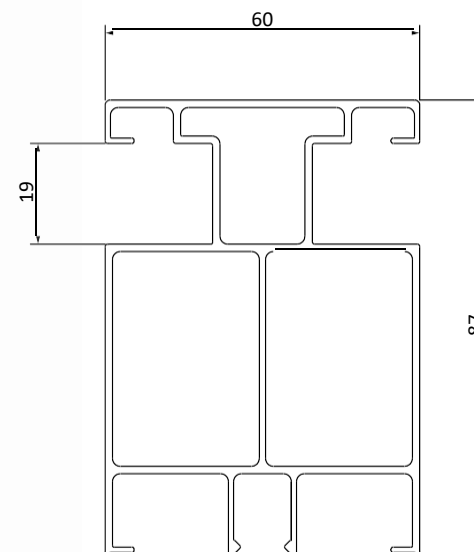

PG 10

- Clever Box