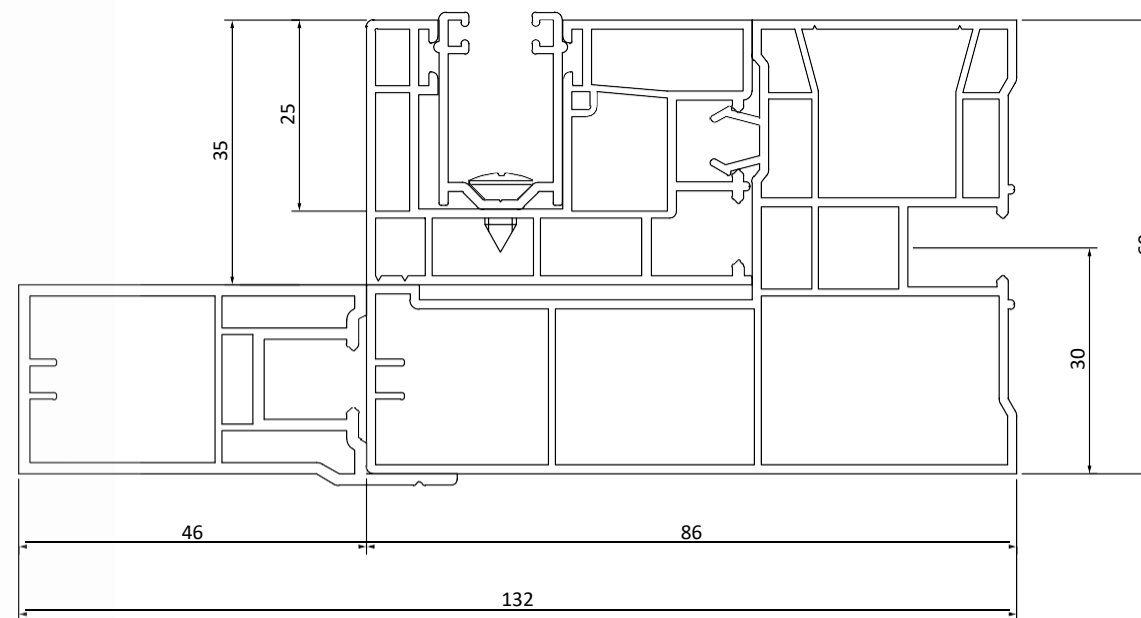

5080 - 5081

- EliteXT