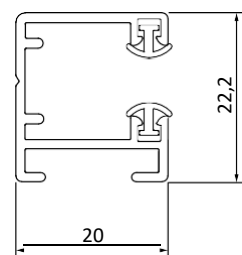

Rail

Typ 2

- Basic
- Roka Top 2 Shadow
- Clever Box