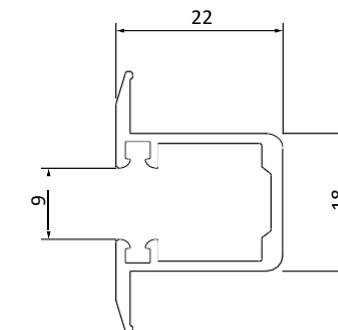

PG 12

- Clever Box